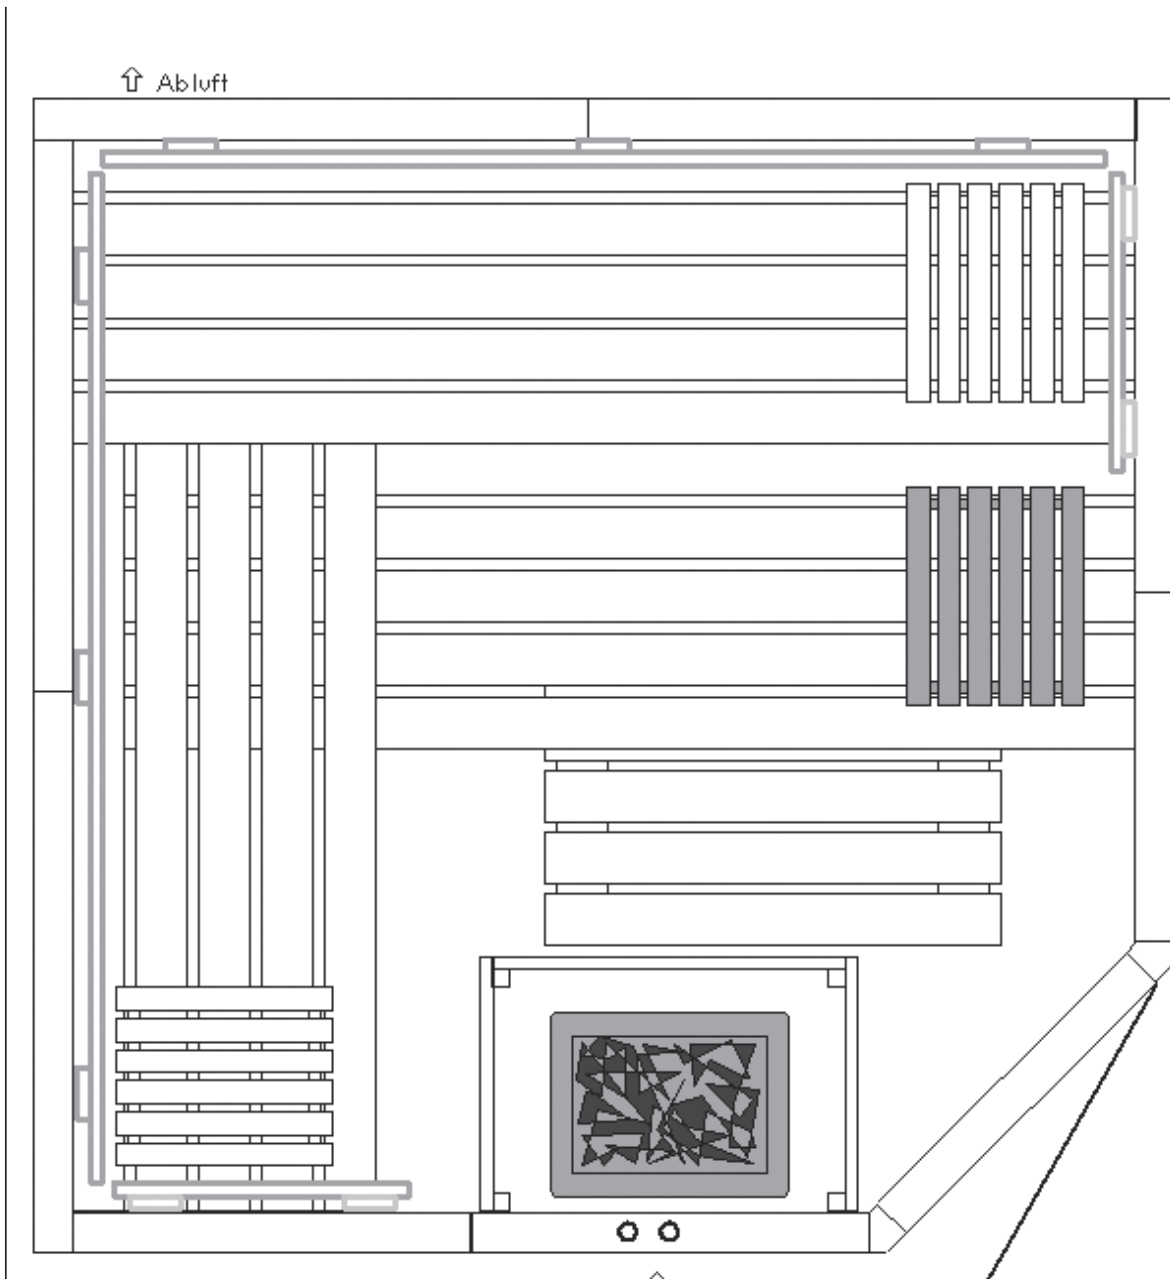

Ausstattung außen

- ✦ 16 mm Softlineprofilbretter
A-Sortierung,
Dachoberseite B-Sortierung
- ✦ Dämmung Mineralwolle
- ✦ Ganzglastür, ESG 6 mm

Ausstattung innen

- ✦ 2 bzw. 3 Liegen, 53 cm breit,
Lattenbreite ca. 90 mm
- ✦ 2 Kopfstützen, gewölbt
- ✦ Rückenlehne
- ✦ Zwischenbankverkleidung
- ✦ Fußrost, 53 x 80 cm
- ✦ Spanleuchte mit Fassung
- ✦ Ofenschutz

ab 2,01 m x 2,01 m zusätzlich mit:

- ✦ 3.Winkelliege
- ✦ Rückenlehne für Winkelliege

Ausstattung optional

- ✦ andere Türen
- ✦ Fenster
- ✦ Sondergrößen/-ausführungen

Exklusiv, Beispielzeichnung

Exklusiv 9: 2,01m x 2,01m, 5-Eck

Elementsauna Exklusiv

Modellreihe Eifel Exklusiv 4-Eck

Artikelnummer	Außenmaß (Breite x Tiefe x Höhe)	VK-Preis
Eifel Exklusiv	2,00 x 1,66 x 2,00	2.027,40 €
Eifel Exklusiv	2,00 x 1,75 x 2,00	2.045,07 €
Eifel Exklusiv	2,00 x 1,83 x 2,00	2.065,96 €
Eifel Exklusiv	2,00 x 1,92 x 2,00	2.083,63 €
Eifel Exklusiv	2,00 x 2,00 x 2,00	2.104,52 €
Eifel Exklusiv	2,00 x 2,34 x 2,00	2.263,56 €
Eifel Exklusiv	2,00 x 2,60 x 2,00	2.321,39 €
Eifel Exklusiv	2,09 x 2,00 x 2,00	2.135,04 €
Eifel Exklusiv	2,34 x 2,00 x 2,00	2.290,87 €
Eifel Exklusiv	2,60 x 2,00 x 2,00	2.384,05 €
Eifel Exklusiv	weitere Größen auf Anfrage!	

Modellreihe Eifel Exklusiv 5-Eck

Eifel Exklusiv	2,00 x 1,66 x 2,00	2.332,64 €
Eifel Exklusiv	2,00 x 1,75 x 2,00	2.350,31 €
Eifel Exklusiv	2,00 x 2,00 x 2,00	2.409,75 €
Eifel Exklusiv	2,00 x 2,34 x 2,00	2.568,79 €
Eifel Exklusiv	2,00 x 2,60 x 2,00	2.626,63 €
Eifel Exklusiv	2,09 x 2,00 x 2,00	2.440,27 €
Eifel Exklusiv	2,34 x 2,00 x 2,00	2.596,10 €
Eifel Exklusiv	2,60 x 2,00 x 2,00	2.689,28 €
Eifel Exklusiv	weitere Größen auf Anfrage!	